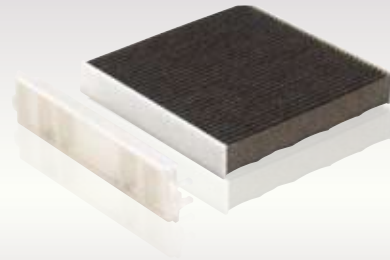

» **Frischlufffilter**

mit Aktivkohle

08975-B4000-100

» **Aschenbecher**

Solarbetrieben, schwarz,
blaue Beleuchtung

08623-K4001

» **Fußmattensatz Gummi**

4-teilig
58500-83215-110